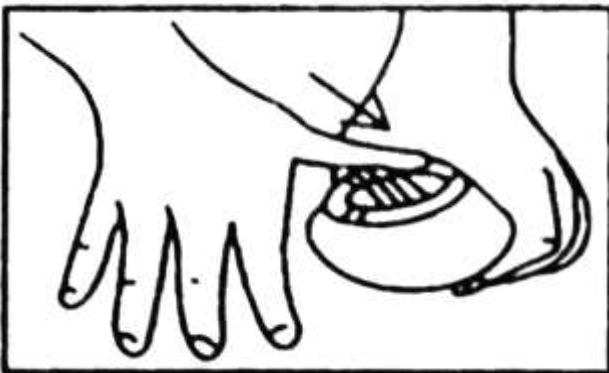

HASZNÁLATI UTASÍTÁS

GYROSPIN LED-ES CSUKLÓ ERŐSÍTŐ GOLYÓ

CSOMAG TARTALMA

- Gyrospin golyó
- Használati utasítás
- Zsinór

MŰSZAKI ADATOK

- Anyag: PC
- Méret: 7 × 7 × 5.7 cm

HASZNÁLAT

A GyroSpin csukló erősítőben egy forgó giroszkóp található, amely hozzáad némi nehézséget a csuklóedzési szokásaihoz. A giroszkóp lehetővé teszi az izmok, valamint az erő gyorsabb és hatékonyabb építését. A golyóval végzett edzés segíti csökkenteni a számítógép használatával járó fáradtságot és elősegíti a vérkeringést.

Hogyan használja a GyroSpin golyót:

- Helyezze a mellékelt zsinór egyik végét a giroszkóp tetején található lyukba.

- Tekerje fel a zsinórt a golyó forgatásával.

- Húzza lefelé a zsinórt a lehető leggyorsabban, hogy a giroszkóp forogjon.

- Fordítsa lefelé a GyroSpin golyót és növelje a sebességet a csuklója balra és jobbra, felfelé és lefelé hajlításával vagy körkörös mozdulatokkal.

A giroszkóp indításának további módjai:

- A giroszkópot úgy forgassa a kezével, hogy nyújtsa ki az ujjait és a tenyere egyenes részével kezdje el forgatni.