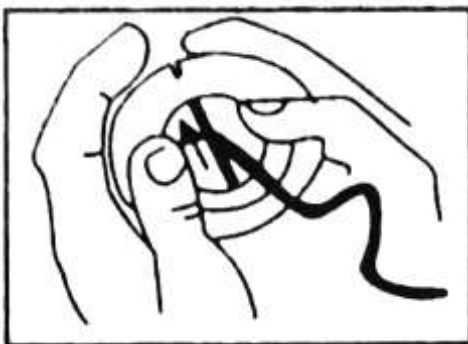

HASZNÁLATI UTASÍTÁS

GYROSPIN LED-ES CSUKLÓ ERŐSÍTŐ GOLYÓ

CSOMAG TARTALMA

- Gyrospin golyó
- Használati utasítás
- Zsinór

MŰSZAKI ADATOK

- Anyag: PC
- Méret: 7 × 7 × 5.7 cm

HASZNÁLAT

A GyroSpin csukló erősítőben egy forgó giroszkóp található, amely hozzáad némi nehézséget a csuklóedzési szokásaihoz. A giroszkóp lehetővé teszi az izmok, valamint az erő gyorsabb és hatékonyabb építését. A golyóval végzett edzés segíti csökkenteni a számítógép használatával járó fáradtságot és elősegíti a vérkeringést.

Hogyan használja a GyroSpin golyót:

- Helyezze a mellékelt zsinór egyik végét a giroszkóp tetején található lyukba.

- Tekerje fel a zsinórt a golyó forgatásával.

- Húzza lefelé a zsinórt a lehető leggyorsabban, hogy a giroszkóp forogjon.

- Fordítsa lefelé a GyroSpin golyót és növelje a sebességet a csuklója balra és jobbra, felfelé és lefelé hajlításával vagy körkörös mozdulatokkal.

A giroszkóp indításának további módjai:

- A giroszkópot úgy forgassa a kezével, hogy nyújtsa ki az ujjait és a tenyere egyenes részével kezdje el forgatni.